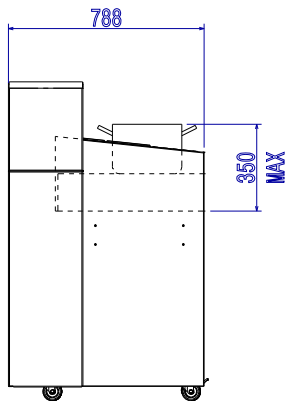

EI = Connexion électrique
EO = Sortie électrique