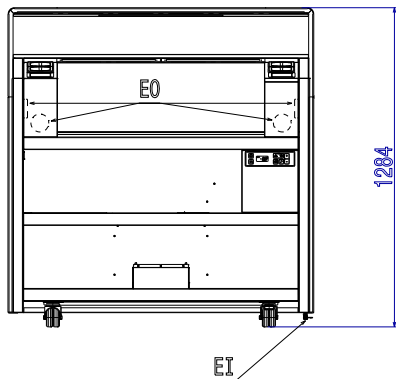

Avant

Côté

EI = Connexion électrique
EO = Sortie électrique

Électrique

Voltage :	351080 (E2VVADBQZA)	380-415 V/3N ph/50/60 Hz
Puissance de raccordement		14.5 kW
Type de prise		IEC/EN 60309-1/2

Informations générales

Largeur extérieure	1231 mm
Profondeur extérieure	788 mm
Hauteur extérieure	1284 mm
Poids net :	155 kg

Frontal power sockets available for Plug-in Units: 4 x 1 Phase Plugs (Plug Type Schuko)