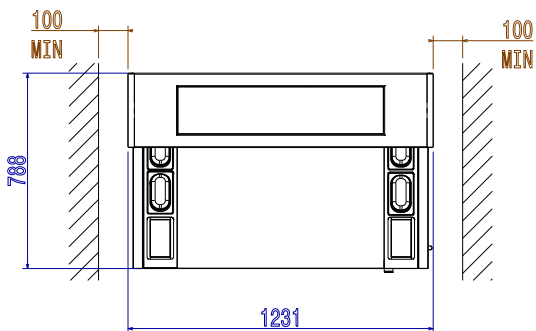

Avant

Côté

EI = Connexion électrique
 EO = Sortie électrique

Dessus

Électrique

Voltage :	351080 (E2VVADBQZA)	380-415 V/3N ph/50/60 Hz
Puissance de raccordement		14.5 kW
Type de prise		IEC/EN 60309-1/2

Informations générales

Largeur extérieure	1231 mm
Profondeur extérieure	788 mm
Hauteur extérieure	1284 mm
Poids net :	155 kg

Frontal power sockets available for Plug-in Units: 4 x 1 Phase Plugs (Plug Type Schuko)